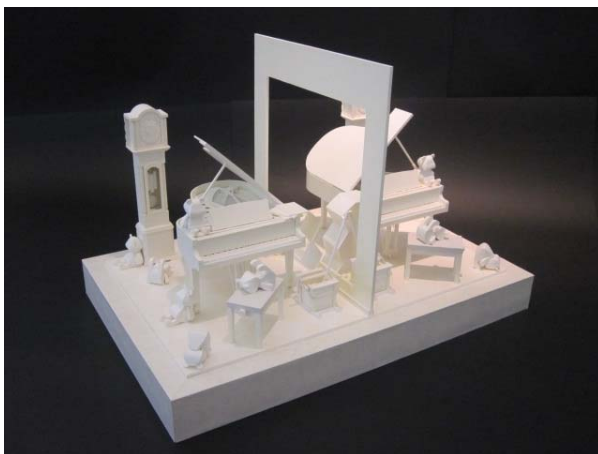

第21回 特種東海製紙賞 『mirror』

<その他展示予定作品>

協賛会社各賞	3 作品
審査員特別賞	10 作品
協賛会社審査員奨励賞	4 作品
入選作品	34 作品 他

5. お問い合わせ先: 特種東海製紙(株) 特殊素材事業グループ 営業開発本部

ファンシー営業開発部長 尾崎光明 mozaki@m.tt-paper.co.jp

ファンシー営業開発部 鈴木宏昌 hirosuzuki@m.tt-paper.co.jp

「紙わざ大賞」事務局

TEL:03-3273-8510 FAX:03-3273-8513

以上