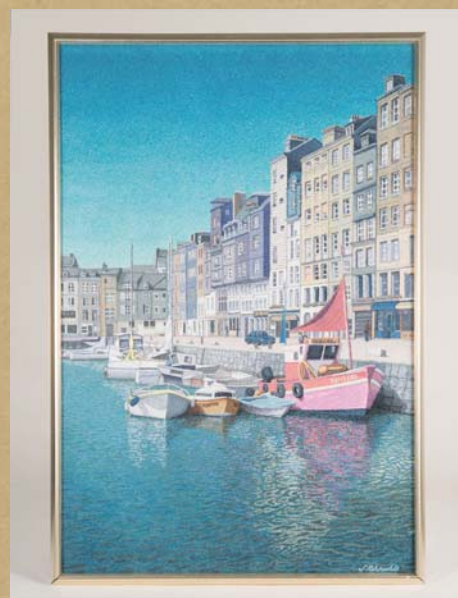

「紙わざ大賞」は、「紙」を使用し、自由な発想での創作をテーマとした、ペーパーアートのコンペティションです。全国より応募のあった数々の作品の中で、厳選なる審査により選ばれた過去 24 回の作品の中から選りすぐりの作品を紹介いたします。「紙」から作られた作品達をご覧ください、作品より発信される、「紙」の魅力、「紙」の可能性を存分に感じてください。

展示作品一例

かみ つい しゅ
紙堆朱

P-REX

思わず「ふうっ」としたくなる

Pe-PET

ばん さん
最後の晚餐

らん ま
ウルト欄間

赤い帆