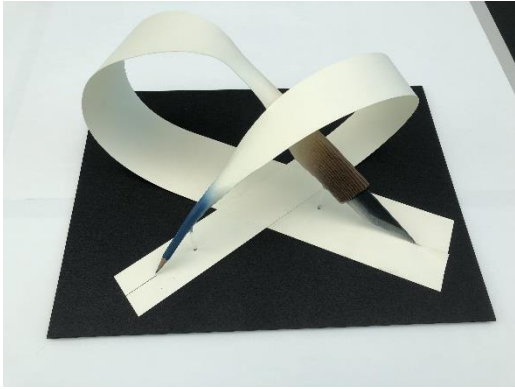

竹尾賞

『SOUZOU』内海正彦