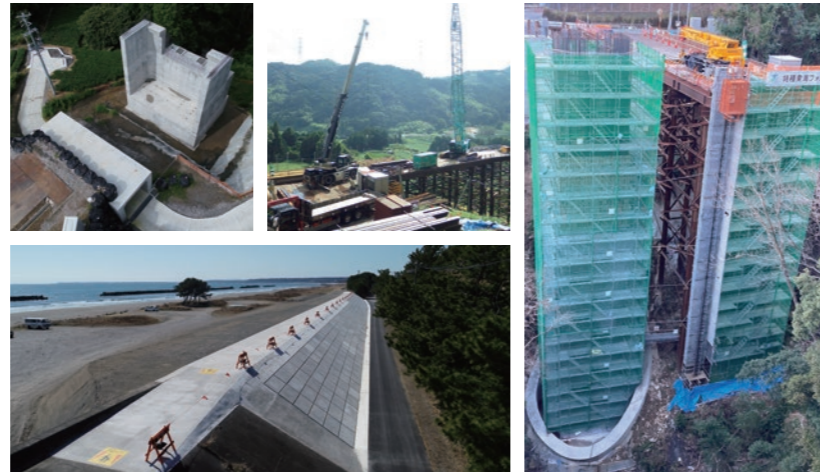

土木事業

当社はこれまで、国・県・市町などの公共工事から民間工事まで、幅広い顧客からのより良い評価を目指して、高い技術力と豊富な実績を活用し、数多くの施工を通じて、快適な社会基盤づくりに貢献するとともに環境の整備に努めてまいりました。
 それぞれの異なる条件に合った有効な工法を採用し、最新技術と永年の経験を生かした施工により、省力化、省資源化に取り組んでいます。
 地域社会に配慮した施工に努めることにより、自然との共生を実現し、時代にふさわしい土木のあり方を追求しています。